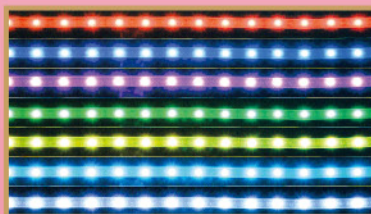

①⑧ LED リボンテープ H15×W5000×D5mm 1.5A 2本まで連結可

クリスマス以外に店舗装飾やインテリアとしても使用できるリボンタイプのLEDデコレーション。

レッド ←
ブルー ←
ピンク
グリーン
レモン
ライトブルー
ホワイト ←

コントローラーで常点、又は自動で7色に変化(点滅)して光ります。