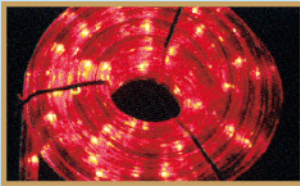

ライムグリーン /0.06A

レッド /0.04A

レモンイエロー /0.06A

※別途パワーコード
又はコントローラー
が必要です。

② LED ロープライト / 100V

樹脂チューブの中にLED球を配置した、折り曲げ自由なイルミネーション。チューブ全体が明るく見える為、外壁を囲んだり、形を創るのに適していてオリジナリティある演出が可能です。

※別途パワーコード
又はコントローラー
が必要です。

ゴールド
φ13mm : 30M/0.72A・5M/0.12A

ブルー
φ13mm : 30M/0.72A・5M/0.12A

ファンシーブルー
φ13mm : 30M/0.72A・5M/0.12A

アクアブルー
φ13mm : 30M/0.72A・5M/0.12A

レッド
φ13mm : 32M/0.48A・8M/0.12A

ホワイト/ブルー
φ13mm : 30M/0.8A・6M/0.16A

ホワイト
φ13mm : 30M/0.72A・5M/0.12A

グリーン
φ13mm : 30M/0.72A・5M/0.12A