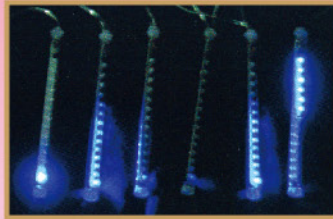

⑮ ツノダシ
H600×W150×D630mm 0.064A

①⑥ LED アイسدロップ 84球:L175mm×6本 0.006A 114球:L295mm×6本 0.006A

これは目立ちます！リレー式に点灯部位が変化する、新型LEDイルミネーションです。

ゴールド

ホワイト

動画でチェック！

ピンク

ブルー