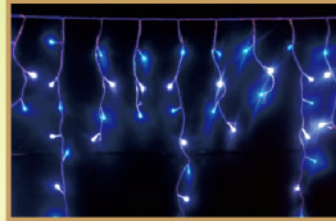

㉑LED アイスクルライト 112 球

W2800mm 0.04A
5セットまで連結可

窓、バルコニー、ルーフ下、植込み等、イメージアップさせたい場所を選んで季節を問わず、お洒落で美しい空間を演出します。

ブルー / ホワイト

ブルー / ホワイト

ホワイト

電球色 / ホワイト

電球色