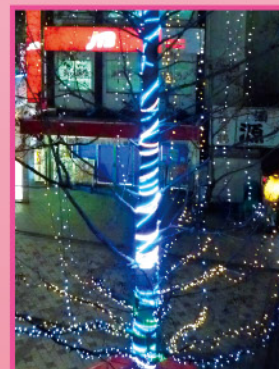

光が流れるように点滅します。

①⑧ LED リボンテープ H15×W5000×D5mm 1.5A 2本まで連結可

クリスマス以外に店舗装飾やインテリアとしても使用できるリボンタイプのLEDデコレーション。

レッド ←
ブルー ←
ピンク
グリーン
レモン
ライトブルー
ホワイト ←

コントローラーで常点、又は自動で7色に変化(点滅)して光ります。

動画でチェック！

①⑨ LED フラッシュボール φ160mm 0.01A