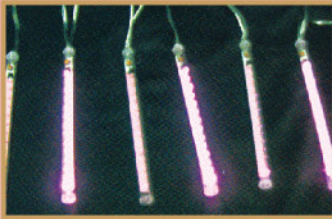

⑮ ツノダシ
H600×W150×D630mm 0.064A

①⑥ LED アイسدロップ 84球:L175mm×6本 0.006A 114球:L295mm×6本 0.006A

これは目立ちます！リレー式に点灯部位が変化する、新型LEDイルミネーションです。

ゴールド

ホワイト

動画でチェック！

ピンク

ブルー