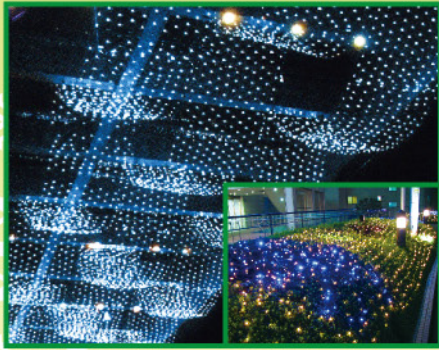

㉑LED アイスクルライト 112 球

W2800mm 0.04A
5セットまで連結可

窓、バルコニー、ルーフ下、植込み等、イメージアップさせたい場所を選んで季節を問わず、お洒落で美しい空間を演出します。

ブルー / ホワイト

ブルー / ホワイト

ホワイト

電球色 / ホワイト

電球色