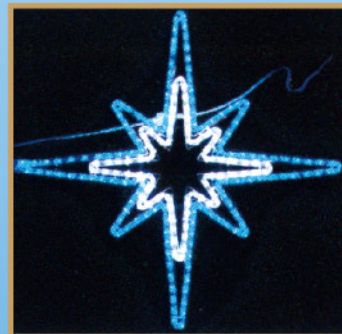

ファンシーグリーン
φ13mm : 30M/0.72A・5M/0.12A

ピンク
φ13mm : 30M/0.72A・5M/0.12A

イエロー
φ13mm : 32M/0.48A・8M/0.12A

ブルー/レッド
φ13mm : 30M/0.8A・6M/0.16A

③～⑦ LED モチーフ

ホワイト/ブルー

ホワイト/ゴールド

ホワイト/ブルー