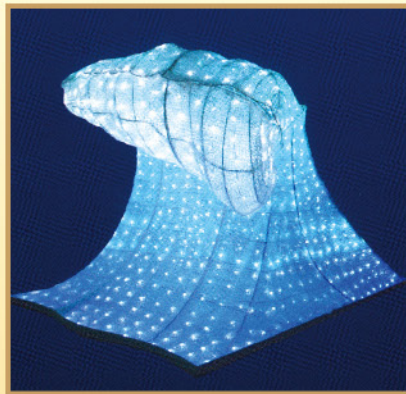

ゴールド

⑦スター C
H500×W480mm/0.06A
ゴールド・ホワイト・ブルー

⑧～⑮ LED 立体成型ライト

立体モチーフはシンボリックなデコレーションに最適です。
年間を通じて使えるモチーフもご用意しております。

ブルー

下から上へ流れるように
点滅します。

⑨ クリスタलगロー ビッグウェーブ

大 H1800×W1600×D2500mm 1.10A