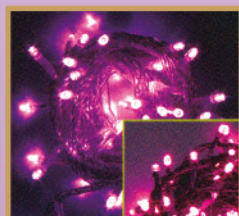

① LED ストレートライト 100 球 /100V クリアコード・グリーンコード L: 8000mm

豊富なカラーバリエーションのLED球が美しい輝きで演出効果を高めます。
樹木の巻付け、カーテン状に吊り下げる等、あらゆる場面で多目的に使用することができます。

ピンク /0.06A

※別途パワーコード
又はコントローラー
が必要です。