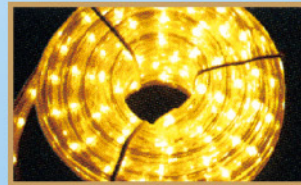

イエロー
φ13mm : 32M/0.48A・8M/0.12A