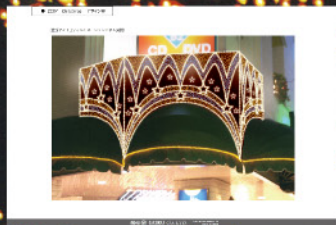

ディスプレイ
GOKO
www.goko-inc.com/
五光
検索

・製作・施工までを一貫して行ったものです。