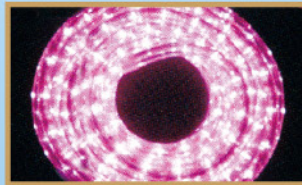

ピンク
φ13mm : 30M/0.72A・5M/0.12A