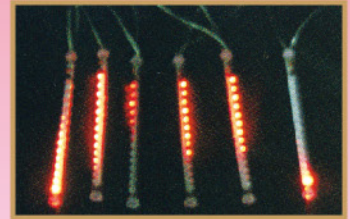

①⑥ LED アイسدロップ 84球:L175mm×6本 0.006A 114球:L295mm×6本 0.006A

これは目立ちます！リレー式に点灯部位が変化する、新型LEDイルミネーションです。

動画でチェック！

レッド

①⑦ LED シューティングドロップ 216球:L3000mm 0.036A 360球:L5000mm 0.036A

動画でチェック！

光が流れるように点滅します。

①⑧ LED リボンテープ H15×W5000×D5mm 1.5A 2本まで連結可

クリスマス以外に店舗装飾やインテリアとしても使用できるリボンタイプのLEDデコレーション。

レッド ←
ブルー ←
ピンク
グリーン
レモン
ライトブルー
ホワイト ←

コントローラーで常点、又は自動で7色に変化(点滅)して光ります。

動画でチェック！

①⑨ LED フラッシュボール φ160mm 0.01A