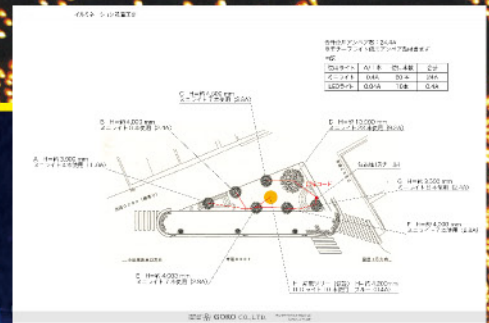

専用車両を使用した高所作業、スチール造形でのオリジナルモチーフライトの製作加工等、弊社は長年の知識や技術を有するイルミネーションのプロフェッショナルです。さらに一貫して企画・製作・施工をプロデュースしている為、リーズナブルな価格でのご提供が可能になります。ご相談だけでも結構です。是非、弊社へお気軽にお問い合わせください。

小田原店 営業部 FAX.0465-36-1918

TEL.0465-36-4155

静岡支店 FAX.054-251-1558

TEL.054-251-1555

※このページの掲載写真は、弊社にて企画

ディスプレイ
GOKO
www.goko-inc.com/
 五光
 検索

・製作・施工までを一貫して行ったものです。

① LED ストレートライト 100 球 /100V クリアコード・グリーンコード L: 8000mm

豊富なカラーバリエーションのLED球が美しい輝きで演出効果を高めます。
樹木の巻付け、カーテン状に吊り下げる等、あらゆる場面で多目的に使用することができます。