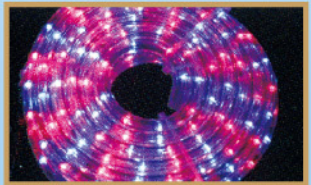

ブルー/レッド
φ13mm : 30M/0.8A・6M/0.16A