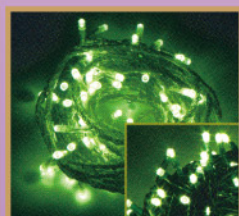

ライムグリーン /0.06A

レッド /0.04A

レモンイエロー /0.06A

※別途パワーコード
又はコントローラー
が必要です。

② LED ロープライト / 100V

樹脂チューブの中にLED球を配置した、折り曲げ自由なイルミネーション。チューブ全体が明るく見える為、外壁を囲んだり、形を創るのに適していてオリジナリティある演出が可能です。

※別途パワーコード
又はコントローラー
が必要です。

ゴールド
φ13mm : 30M/0.72A・5M/0.12A