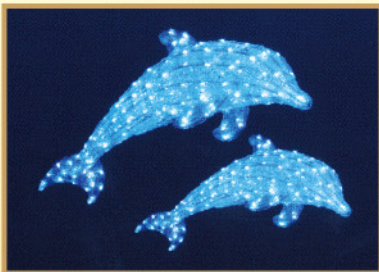

⑧～⑮ LED 立体成型ライト

立体モチーフはシンボリックなデコレーションに最適です。
年間を通じて使えるモチーフもご用意しております。