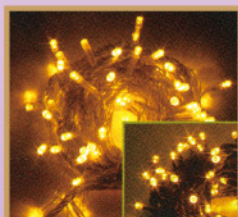

静岡支店 FAX.054-251-1558

TEL.054-251-1555

※このページの掲載写真は、弊社にて企画

ディスプレイ
GOKO
www.goko-inc.com/
 五光
 検索

・製作・施工までを一貫して行ったものです。

① LED ストレートライト 100 球 /100V クリアコード・グリーンコード L: 8000mm

豊富なカラーバリエーションのLED球が美しい輝きで演出効果を高めます。
樹木の巻付け、カーテン状に吊り下げる等、あらゆる場面で多目的に使用することができます。