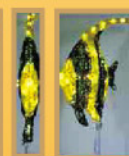

⑧～⑮ LED 立体成型ライト

立体モチーフはシンボリックなデコレーションに最適です。
年間を通じて使えるモチーフもご用意しております。

下から上へ流れるように
点滅します。

⑨ クリスタलगロー ビッグウェーブ

大 H1800×W1600×D2500mm 1.10A

⑧ クリスタलगロー ドルフィン

大 H450×W300×D1300mm/0.20A
小 H350×W230×D950mm/0.05A

⑩ クリスタलगロー ハート

H600×W600×D130mm 0.35A

⑪ クリスタलगロー リング

大 : φ900mm 0.08A
小 : φ500mm 0.06A
24V トランス使用

⑫ クリスタलगロー ジュエル

H500×φ300mm 0.26A

クリスタलगロー

⑬ カクレクマノミ
H310×W220×D600mm 0.064A

⑭ サンゴ
H1000×φ1000mm 0.12A

⑮ ツノダシ
H600×W150×D630mm 0.064A