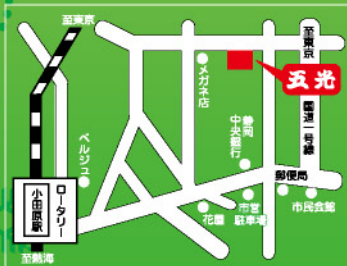

※駐車場を用意しております。

営業部

〒250-0218 小田原市延清 209-2
TEL.0465-36-4155 FAX.0465-36-1918
E-mail goko@oregano.ocn.ne.jp