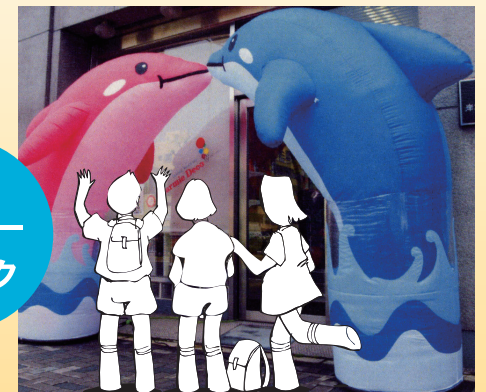

# ドルフィンバルーン

施設やお店の入口をダイナミックに楽しく変身させます。  
1体でもインパクトのあるボリューム感! 2体組み合わせて、迫力のドルフィンアーチが完成!

アイキャッチの効果は抜群!  
子供から大人まで思わず立ち止まる!

◆設置は非常に簡単です。電源を入れるだけで、OK!

価格

1体で 104.580円 (税込み)  
アーチセット 2体で 199.500円 (税込み)

※商品つきましては、お気軽にご相談下さい。

◆外形寸法

数量限定生産です  
なのでお早めに!

※自立はしますが転倒防止の為、付属のひもで固定して下さい

カラー  
★ブルー  
★ピンク

◆収納もこんなにコンパクト!  
直径72cm/厚み20cm