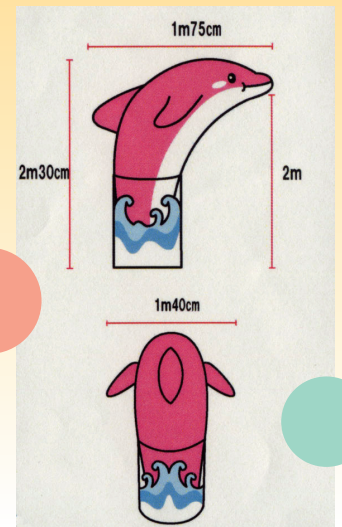

# ドルフィンバルーン

施設やお店の入口をダイナミックに楽しく変身させます。  
1体でもインパクトのあるボリューム感! 2体組み合わせて、迫力のドルフィンアーチが完成!

アイキャッチの効果は抜群!  
子供から大人まで思わず立ち止まる!

◆設置は非常に簡単です。電源を入れるだけで、OK!

価格

1体で 104.580円 (税込み)  
アーチセット 2体で 199.500円 (税込み)

※商品つきましては、お気軽にご相談下さい。

◆外形寸法

数量限定生産です  
なのでお早めに!

※自立はしますが転倒防止の為、付属のひもで固定して下さい

カラー  
★ブルー  
★ピンク

◆収納もこんなにコンパクト!  
直径72cm/厚み20cm