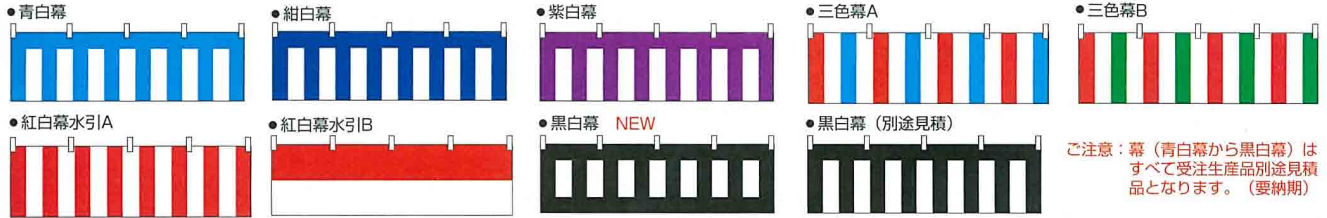

幕(青白幕・黒白幕・三色幕など) A (受注生産品)

●各種幕(本染)

ご注意: 品番コード末尾マーク*にA~Eの種別をご指定下さい。税込価格です。

商品名	品番	生地	高さ	5間(9.0m)*:A	4間(7.2m)*:B	3間(5.4m)*:C	2間(3.6m)*:D	1間(1.8m)*:E			
青白幕 ※ロープ別	K8-48	01600101 *	ブロード	180cm 縫合せ	¥34,020	¥30,030	¥24,570	¥17,850	¥9,870		
	K8-49	01600102 *	ナイロンA		¥28,770	¥25,410	¥20,370	¥14,280	¥7,980		
	K8-50	01600103 *	トロピカル		¥30,240	¥26,880	¥22,050	¥15,960	¥8,820		
青白紐	K8-74	01700100 *	アクリル 100%	φ 8mm	¥2,310	¥1,890	¥1,470	¥1,050	¥630		
	紺白幕 ※ロープ別	K8-83	01600105 *		ブロード	180cm 縫合せ	¥34,020	¥30,030	¥24,570	¥17,850	¥9,870
		K8-84	01600106 *		ナイロンA		¥28,770	¥25,410	¥20,370	¥14,280	¥7,980
紫白幕 ※ロープ別	K8-85	01600107 *	トロピカル	φ 8mm	¥30,240	¥26,880	¥22,050	¥15,960	¥8,820		
	K8-71	01700100 *	アクリル 100%		180cm 縫合せ	¥2,310	¥1,890	¥1,470	¥1,050	¥630	
紫白紐 ※ロープ別	K8-51	01600109 *	ブロード	φ 8mm	¥35,910	¥31,920	¥26,040	¥18,900	¥10,500		
	K8-53	01600111 *	トロピカル		縫合せ	¥30,240	¥26,880	¥22,050	¥15,960	¥8,820	
紫白紐	K8-75	01700200 *	アクリル 100%	φ 8mm	¥2,310	¥1,890	¥1,470	¥1,050	¥630		
	三色幕 A: 赤白青 B: 赤白緑 ※ロープ別	K8-58A	01600118 *		ブロード	180cm 縫合せ	¥34,440	¥30,240	¥24,780	¥18,060	¥10,080
K8-59A		01600119 *	ナイロンA	¥30,030	¥26,460		¥21,630	¥15,120	¥8,400		
K8-60A		01600120 *	トロピカル	¥31,080	¥27,720		¥22,680	¥16,380	¥9,030		
K8-58B		01600121 *	ブロード	¥34,440	¥30,240		¥24,780	¥18,060	¥10,080		
K8-59B		01600122 *	ナイロンA	¥30,030	¥26,460		¥21,630	¥15,120	¥8,400		
三色紐	K8-60B	01600123 *	トロピカル	φ 8mm	¥31,080	¥27,720	¥22,680	¥16,380	¥9,030		
	K8-77	01700400 *	アクリル 100%		φ 8mm	¥2,310	¥1,890	¥1,470	¥1,050	¥630	
紅白水引幕 ※ロープ別	K8-61A	01600126 *	天竺木綿	180cm 縫合せ	¥25,620	¥20,790	¥16,590	¥11,760	¥6,510		
	K8-62A	01600127 *	ナイロンA		¥31,500	¥27,930	¥22,260	¥13,650	¥7,560		
	K8-63A	01600128 *	トロピカル		¥33,390	¥29,610	¥24,150	¥17,640	¥9,660		
	K8-61B	01600129 *	天竺木綿		¥25,620	¥20,790	¥16,590	¥11,760	¥6,510		
	K8-62B	01600130 *	ナイロンA		¥31,500	¥27,930	¥22,260	¥13,650	¥7,560		
紅白紐	K8-63B	01600131 *	トロピカル	φ 8mm	¥33,390	¥29,610	¥24,150	¥17,640	¥9,660		
	黒白幕 NEW ※ロープ別	K8-8	01500100 *		アクリル 100%	φ 8mm	¥2,310	¥1,890	¥1,470	¥1,050	¥630
黒白紐			01600132 *	ブロード	180cm 縫合せ	¥50,400	¥44,100	¥36,960	¥27,300	¥16,800	
			01600133 *	ナイロンA		¥42,000	¥37,800	¥31,500	¥21,000	¥14,700	
		01600134 *	トロピカル	¥39,900		¥35,700	¥29,400	¥18,900	¥13,440		
	K8-76	01700300 *	アクリル 100%	φ 8mm	¥2,310	¥1,890	¥1,470	¥1,050	¥630