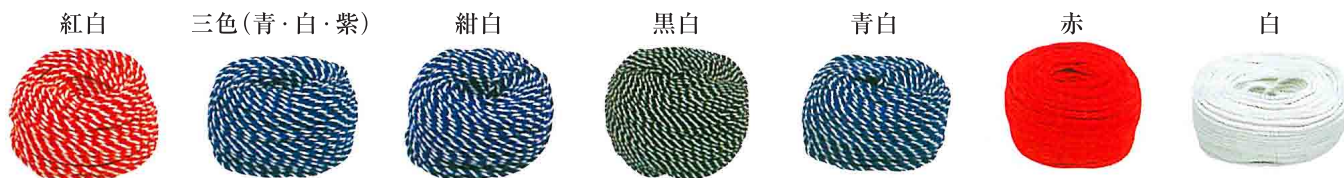

三色(青・白・紫)

紺白

黒白

青白

赤

白

● ロープ

紅白