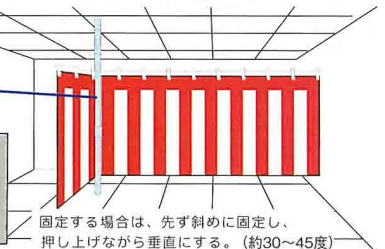

ベンリー幕環 A

ベンリー幕環 20ヶ入 ¥840(本体¥800)

●従来のチチ付と、ベンリー幕環との2種類を揃えていますが長尺もの又は、単価を安くする為には、ベンリー幕環を利用された方が得策かと存じます。

アルミ伸縮ポール C

SKM-4型
三段伸縮式(アルミ型)
最長4m・製品寸法1.7m
¥13,860(本体 ¥13,200)

※デザイン、色など多少カタログとは異なる場合があります。

<http://www.goko-inc.com>