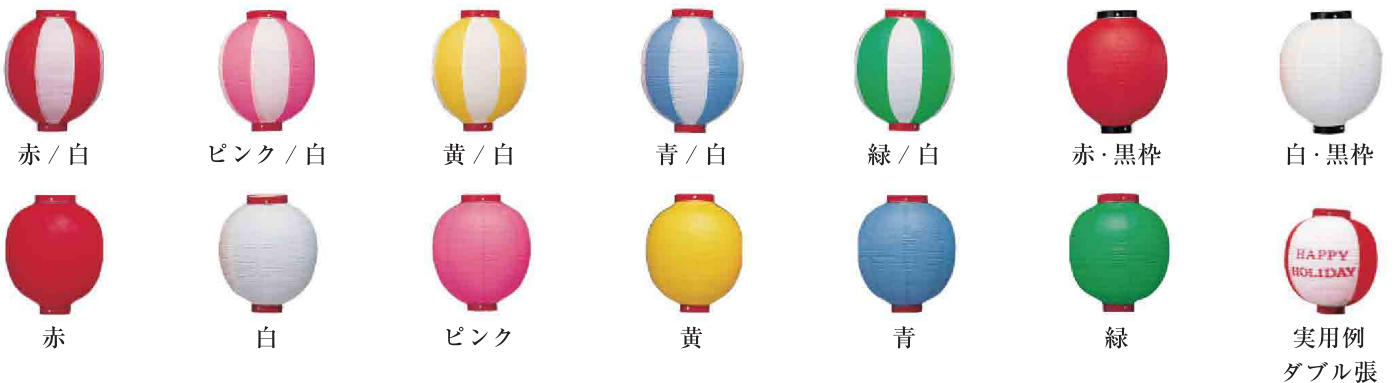

9号長型
和紙提灯（和紙・針金）
24 ϕ × 60

ビニール提灯

■ ビニール提灯装飾用

●6号丸型 (17φ×24) **1ケース100個入**

赤・黒枠 白・黒枠 赤 白 ピンク 黄 青 緑 赤/白

●9・10号丸型 (9号:24φ×36, 10号:27φ×43) **1ケース50個入**

赤/白 ピンク/白 黄/白 青/白 緑/白 赤・黒枠 白・黒枠
 赤 白 ピンク 黄 青 緑 実用例
 ダブル張

●9号長型 24φ×57 (ツルまでの最大長)