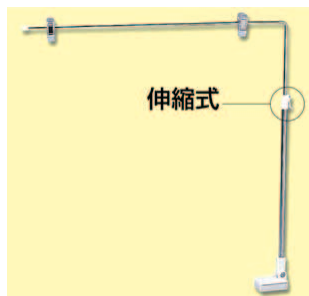

うさぎ
餅つきスタンド
H12×W18cm

ニューお月見
2段センター
H50×W55cm

設置用スタンド

エンド用プラスタンド
H63(32)×W92×D22cm

L型プラスタンド
(マグネット付)
H36×W28cm

すすき
スプレー
(クリップタイプ)
L35cm

すすき
ラッピングポット
H41×W27cm

お月見紅葉
ランタン2種セット
H50×W24cm

敬老の日

9月上旬～9月19日

9月の第3月曜日は敬老の日です。

設置用器具

マグネットポップ (伸縮式)
H36~63×W45cm

パラポスター (両面) 30×90cm

テーマポスター (両面) 38×38cm

ききょう
スプレー
(クリップタイプ)
L48cm