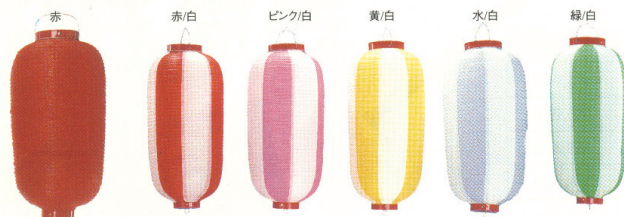

ポリ紅白足巻
50m 巻
幅 75mm

祭うちわ
扇 230mm/ 全長 330mm

祭波柄うちわ
扇 230mm/ 全長 330mm

市松柄幕
600mm×50m 巻

他にも種類あります。
祭伴天 (帯・手拭付)
M 寸 / 身丈 690mm L 寸 / 身丈 740mm

ビニール尺三丸提灯
H380×W350mm

オリジナル名入れ承ります。

ビニール尺丸提灯
H320×W280mm