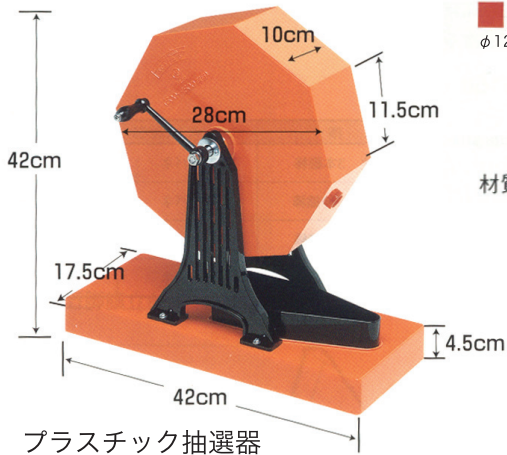

ポリ紅白足巻
50m 巻
幅 75mm

祭うちわ
扇 230mm/ 全長 330mm

祭波柄うちわ
扇 230mm/ 全長 330mm

市松柄幕
600mm×50m 巻

他にも種類あります。
祭伴天 (帯・手拭付)
M 寸 / 身丈 690mm L 寸 / 身丈 740mm

ビニール尺三丸提灯
H380×W350mm

オリジナル名入れ承ります。

ビニール尺丸提灯
H320×W280mm

ビニール九長提灯
H540×W240mm

セレモニー用品

紅白幕 〈紅白ロープ付〉
H450×W5400mm

ハサミ用リボン
L230mm・花φ55mm

テープカッターリボン
〈大〉 L600mm・花φ160mm
〈中〉 L500mm・花φ120mm
〈小〉 L420mm・花φ100mm

賞状盆
H310×W450×D45mm

手袋
フリーサイズ・ホック付き /1 双
テープカットハサミ
L185mm/ 刃渡り 89mm

テトロン旭光幕
H300×W600mm

抽選所用品

プラスチック抽選器
500~1000 球用

抽選玉

φ12mm

材質：ユリア樹脂

抽選場横幕
H450×W900mm

◎横断幕・のぼり・パナー
特注品、少量より
お見積りいたします。

ポール立て台
容量 / 約 18kg

抽選場のぼり
H1800×W450mm

手穴にカバーが
付いているので、
ドキドキ感が
高まります。

三角くじ (スピードクジ)
H86×W86mm

抽選箱
H230×W200×D200mm

抽選箱〈カバータイプ〉
H230×W200×D230mm

その他イベント用品

他にも種類あります。