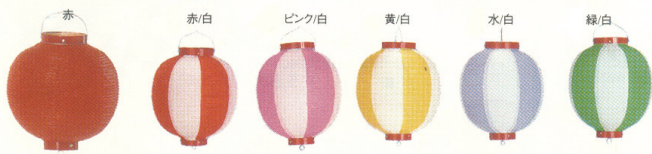

ポリ紅白足巻
50m 巻
幅 75mm

祭うちわ
扇 230mm/ 全長 330mm

祭波柄うちわ
扇 230mm/ 全長 330mm

市松柄幕
600mm×50m 巻

他にも種類あります。
祭伴天 (帯・手拭付)
M 寸 / 身丈 690mm L 寸 / 身丈 740mm

ビニール尺三丸提灯
H380×W350mm

オリジナル名入れ承ります。

ビニール尺丸提灯
H320×W280mm